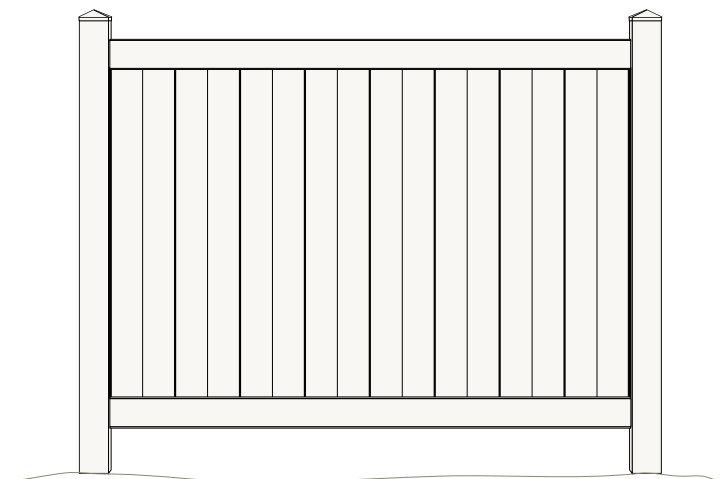

EXTERNAL CAP

5" x 5" White	IVC0110
---------------	---------

Available in Tan

0.150" wall posts available

Ribbed Rails

8530 UNSWORTH AVE. SACRAMENTO, CA 95828-1009 1-916-381-4065	13111 DAHLIA ST. FONTANA, CA 92337-6902 1-909-350-9040	8937 SAN FERNANDO RD. SUN VALLEY, CA 91352-1410 1-818-504-3700	1265 N. CUYAMACA ST. EL CAJON, CA 92020-1549 1-619-449-0333	10010 PORTLAND AVE. TACOMA, WA 98445-3956 1-253-535-5500
---	--	--	---	--